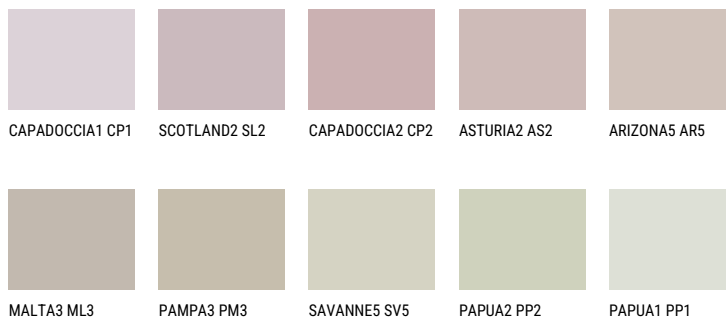

**MADEIRA4 MD4**51% **TSR** 49%**Соодветна нијанса****COLOURS OF NATURE ПАЛЕТА**

За повеќе информации за малтери и бои, посетете

[www.ceresit.mk](http://www.ceresit.mk)

Презентираните нијанси се однесуваат на малтери и бои што ги нуди Ceresit. Поради употребата на дигитални техники, презентираниите бои можеби не ги претставуваат оригиналните, па затоа не можат да се сметаат за сигурна презентација на бои. Препорачуваме да ги проверите автентичните тон карти на Ceresit.

## ПАЛЕТА НА ИНТЕНЗИВНИ БОИ

DIAMOND  
MORNING

EMERALD PARK

DIAMOND EVENING

EMERALD FIELD

EMERALD GARDEN

AMBER JEWEL

---