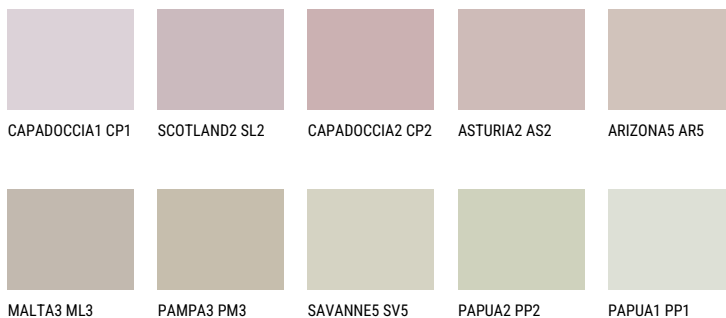

MADEIRA4 MD4☀ 51% **TSR** 49%**Соодветна нијанса****COLOURS OF NATURE ПАЛЕТА**

За повеќе информации за малтери и бои, посетете

www.ceresit.mk

Презентираните нијанси се однесуваат на малтери и бои што ги нуди Ceresit. Поради употребата на дигитални техники, презентираниите бои можеби не ги претставуваат оригиналните, па затоа не можат да се сметаат за сигурна презентација на бои. Препорачуваме да ги проверите автентичните тон карти на Ceresit.

ПАЛЕТА НА ИНТЕНЗИВНИ БОИ

DIAMOND
MORNING

EMERALD PARK

DIAMOND EVENING

EMERALD FIELD

EMERALD GARDEN

AMBER JEWEL

За повеќе информации за малтери и бои, посетете