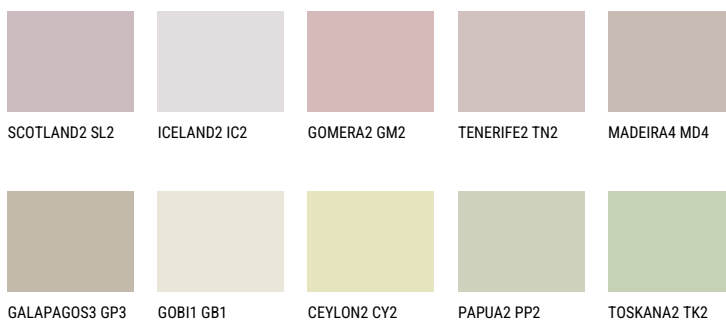

MADEIRA3 MD3☀ 52% **TSR** 50%**Соодветна нијанса****COLOURS OF NATURE ПАЛЕТА**

За повеќе информации за малтери и бои, посетете

www.ceresit.mk

Презентираните нијанси се однесуваат на малтери и бои што ги нуди Ceresit. Поради употребата на дигитални техники, презентираниите бои можеби не ги претставуваат оригиналните, па затоа не можат да се сметаат за сигурна презентација на бои. Препорачуваме да ги проверите автентичните тон карти на Ceresit.

ПАЛЕТА НА ИНТЕНЗИВНИ БОИ

EMERALD PARK

DIAMOND EVENING

EMERALD FIELD

EMERALD GARDEN

AMBER JEWEL

EMERALD OASE

За повеќе информации за малтери и бои, посетете