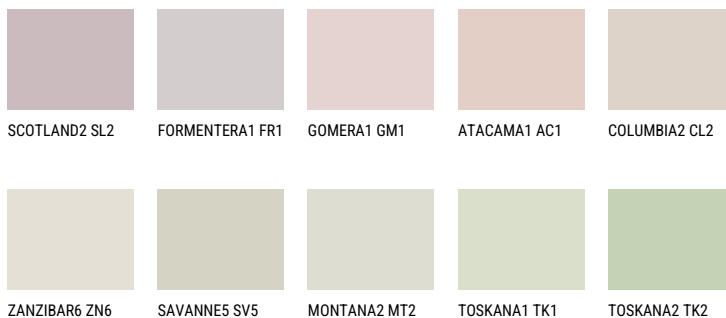

MADEIRA2 MD2☀ 66% **TSR** 64%**Соодветна нијанса****COLOURS OF NATURE ПАЛЕТА**

За повеќе информации за малтери и бои, посетете

www.ceresit.mk

Презентираните нијанси се однесуваат на малтери и бои што ги нуди Ceresit. Поради употребата на дигитални техники, презентираниите бои можеби не ги претставуваат оригиналните, па затоа не можат да се сметаат за сигурна презентација на бои. Препорачуваме да ги проверите автентичните тон карти на Ceresit.

ПАЛЕТА НА ИНТЕНЗИВНИ БОИ

EMERALD PARK

DIAMOND EVENING

EMERALD FIELD

EMERALD GARDEN

AMBER JEWEL

EMERALD OASE

За повеќе информации за малтери и бои, посетете