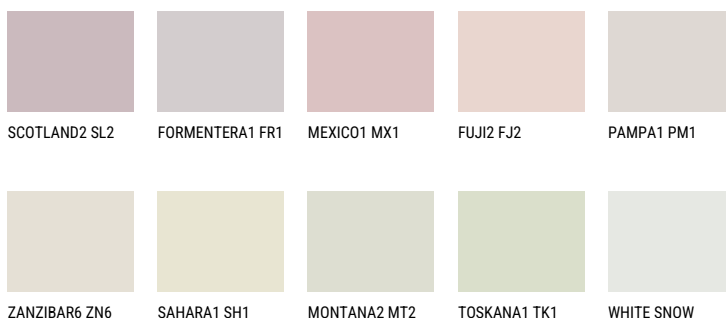

**MADEIRA1 MD1**74% **TSR** 72%**Соодветна нијанса****COLOURS OF NATURE ПАЛЕТА**

За повеќе информации за малтери и бои, посетете

[www.ceresit.mk](http://www.ceresit.mk)

Презентираните нијанси се однесуваат на малтери и бои што ги нуди Ceresit. Поради употребата на дигитални техники, презентираниите бои можеби не ги претставуваат оригиналните, па затоа не можат да се сметаат за сигурна презентација на бои. Препорачуваме да ги проверите автентичните тон карти на Ceresit.

## ПАЛЕТА НА ИНТЕНЗИВНИ БОИ

EMERALD PARK

DIAMOND EVENING

EMERALD FIELD

EMERALD GARDEN

AMBER BEACH

EMERALD OASE

---