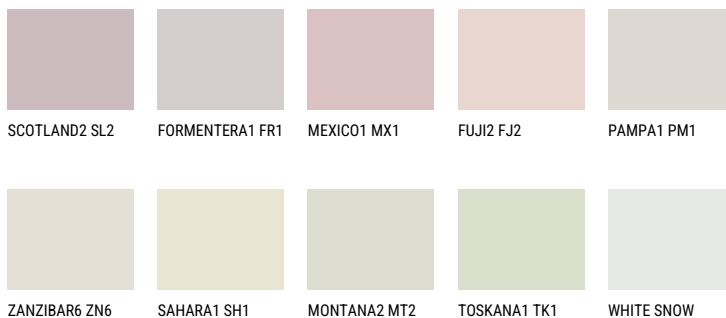

MADEIRA1 MD174% **TSR** 72%**Соодветна нијанса****COLOURS OF NATURE ПАЛЕТА**

За повеќе информации за малтери и бои, посетете

www.ceresit.mk

Презентираните нијанси се однесуваат на малтери и бои што ги нуди Ceresit. Поради употребата на дигитални техники, презентираниите бои можеби не ги претставуваат оригиналните, па затоа не можат да се сметаат за сигурна презентација на бои. Препорачуваме да ги проверите автентичните тон карти на Ceresit.

ПАЛЕТА НА ИНТЕНЗИВНИ БОИ

EMERALD PARK

DIAMOND EVENING

EMERALD FIELD

EMERALD GARDEN

AMBER BEACH

EMERALD OASE

За повеќе информации за малтери и бои, посетете