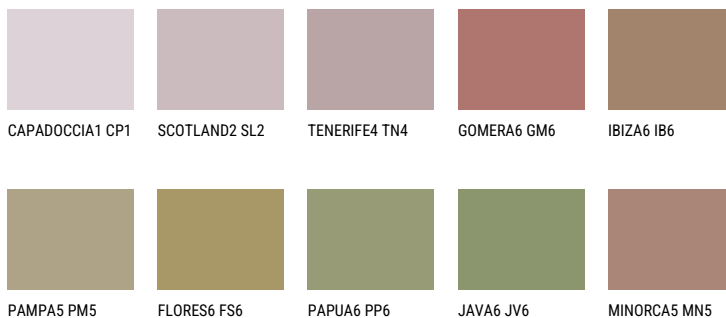

MINORCA6 MN6☀️ 19% **TSR** 20%**Соодветна нијанса****COLOURS OF NATURE ПАЛЕТА**

За повеќе информации за малтери и бои, посетете

www.ceresit.mk

Презентираните нијанси се однесуваат на малтери и бои што ги нуди Ceresit. Поради употребата на дигитални техники, презентираниите бои можеби не ги претставуваат оригиналните, па затоа не можат да се сметаат за сигурна презентација на бои. Препорачуваме да ги проверите автентичните тон карти на Ceresit.

ПАЛЕТА НА ИНТЕНЗИВНИ БОИ

AMETHYST WIND

QUARTZ EARTH

QUARTZ SAND

RUBY BRICK

AMBER ISLAND

EMERALD PARK

За повеќе информации за малтери и бои, посетете