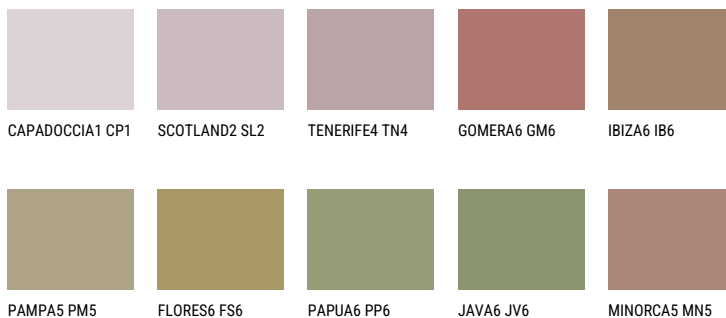

**MINORCA6 MN6**☀️ 19% **TSR** 20%**Соодветна нијанса****COLOURS OF NATURE ПАЛЕТА**

За повеќе информации за малтери и бои, посетете

[www.ceresit.mk](http://www.ceresit.mk)

Презентираните нијанси се однесуваат на малтери и бои што ги нуди Ceresit. Поради употребата на дигитални техники, презентираниите бои можеби не ги претставуваат оригиналните, па затоа не можат да се сметаат за сигурна презентација на бои. Препорачуваме да ги проверите автентичните тон карти на Ceresit.

## ПАЛЕТА НА ИНТЕНЗИВНИ БОИ

AMETHYST WIND

QUARTZ EARTH

QUARTZ SAND

RUBY BRICK

AMBER ISLAND

EMERALD PARK

---