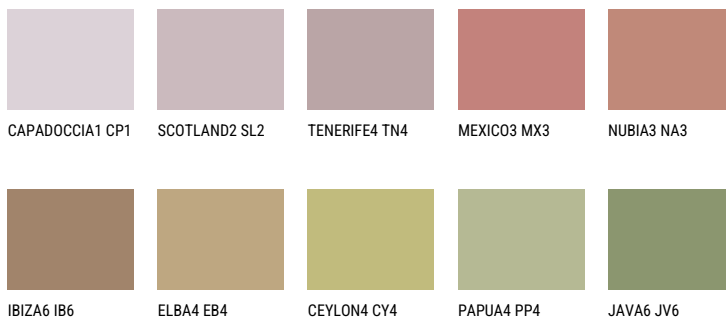

MINORCA5 MN5☀ 27% **TSR** 30%**Соодветна нијанса****COLOURS OF NATURE ПАЛЕТА**

За повеќе информации за малтери и бои, посетете

www.ceresit.mk

Презентираните нијанси се однесуваат на малтери и бои што ги нуди Ceresit. Поради употребата на дигитални техники, презентираниите бои можеби не ги претставуваат оригиналните, па затоа не можат да се сметаат за сигурна презентација на бои. Препорачуваме да ги проверите автентичните тон карти на Ceresit.

ПАЛЕТА НА ИНТЕНЗИВНИ БОИ

AMBER ISLAND

EMERALD PARK

DIAMOND EVENING

EMERALD FIELD

EMERALD GARDEN

AMBER JEWEL

За повеќе информации за малтери и бои, посетете