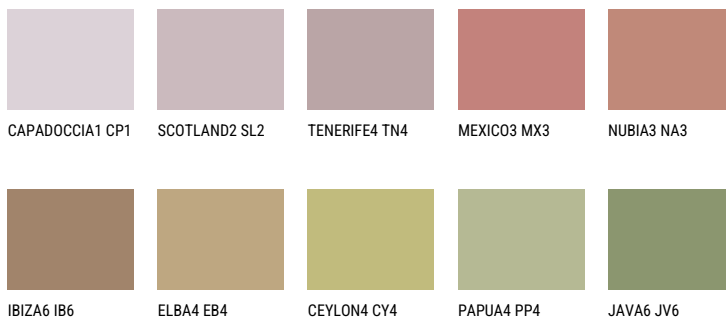

MINORCA5 MN5☀️ 27% **TSR** 30%**Соодветна нијанса****COLOURS OF NATURE ПАЛЕТА**

За повеќе информации за малтери и бои, посетете

www.ceresit.mk

Презентираните нијанси се однесуваат на малтери и бои што ги нуди Ceresit. Поради употребата на дигитални техники, презентираниите бои можеби не ги претставуваат оригиналните, па затоа не можат да се сметаат за сигурна презентација на бои. Препорачуваме да ги проверите автентичните тон карти на Ceresit.

ПАЛЕТА НА ИНТЕНЗИВНИ БОИ

AMBER ISLAND

EMERALD PARK

DIAMOND EVENING

EMERALD FIELD

EMERALD GARDEN

AMBER JEWEL

За повеќе информации за малтери и бои, посетете