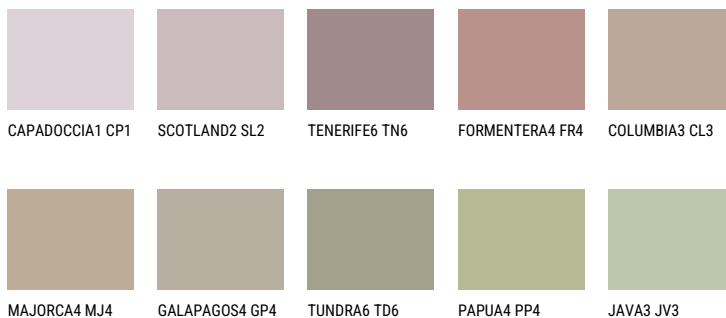

**MINORCA4 MN4**☀️ 40% **TSR** 41%**Соодветна нијанса****COLOURS OF NATURE ПАЛЕТА**

За повеќе информации за малтери и бои, посетете

[www.ceresit.mk](http://www.ceresit.mk)

Презентираните нијанси се однесуваат на малтери и бои што ги нуди Ceresit. Поради употребата на дигитални техники, презентираниите бои можеби не ги претставуваат оригиналните, па затоа не можат да се сметаат за сигурна презентација на бои. Препорачуваме да ги проверите автентичните тон карти на Ceresit.

## ПАЛЕТА НА ИНТЕНЗИВНИ БОИ

EMERALD PARK

DIAMOND EVENING

AMBER JEWEL

EMERALD GARDEN

AMBER BEACH

EMERALD OASE

---