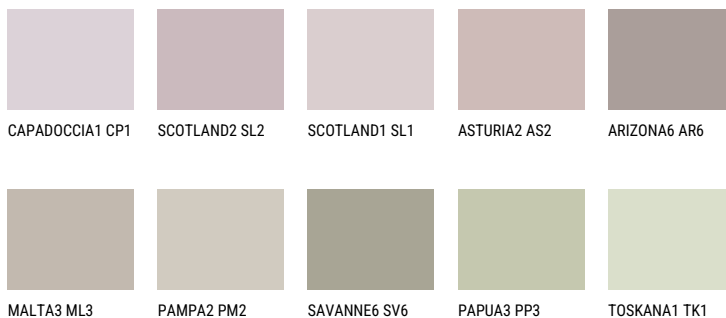

MINORCA3 MN3☀️ 48% **TSR** 44%**Соодветна нијанса****COLOURS OF NATURE ПАЛЕТА**

За повеќе информации за малтери и бои, посетете

www.ceresit.mk

Презентираните нијанси се однесуваат на малтери и бои што ги нуди Ceresit. Поради употребата на дигитални техники, презентираниите бои можеби не ги претставуваат оригиналните, па затоа не можат да се сметаат за сигурна презентација на бои. Препорачуваме да ги проверите автентичните тон карти на Ceresit.

ПАЛЕТА НА ИНТЕНЗИВНИ БОИ

DIAMOND
MORNING

EMERALD PARK

DIAMOND EVENING

EMERALD FIELD

EMERALD GARDEN

AMBER JEWEL

За повеќе информации за малтери и бои, посетете