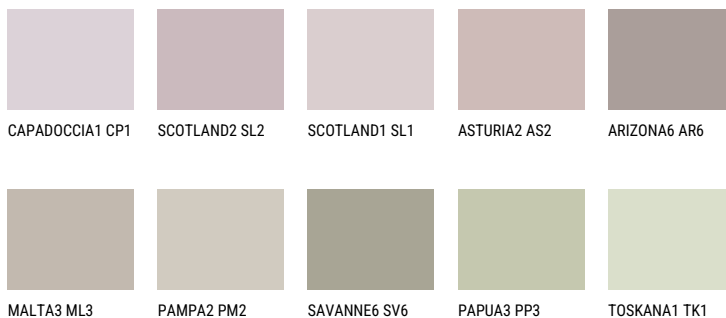

MINORCA3 MN3☀ 48% **TSR** 44%**Соодветна нијанса****COLOURS OF NATURE ПАЛЕТА**

За повеќе информации за малтери и бои, посетете

www.ceresit.mk

Презентираните нијанси се однесуваат на малтери и бои што ги нуди Ceresit. Поради употребата на дигитални техники, презентираниите бои можеби не ги претставуваат оригиналните, па затоа не можат да се сметаат за сигурна презентација на бои. Препорачуваме да ги проверите автентичните тон карти на Ceresit.

ПАЛЕТА НА ИНТЕНЗИВНИ БОИ

DIAMOND
MORNING

EMERALD PARK

DIAMOND EVENING

EMERALD FIELD

EMERALD GARDEN

AMBER JEWEL

За повеќе информации за малтери и бои, посетете