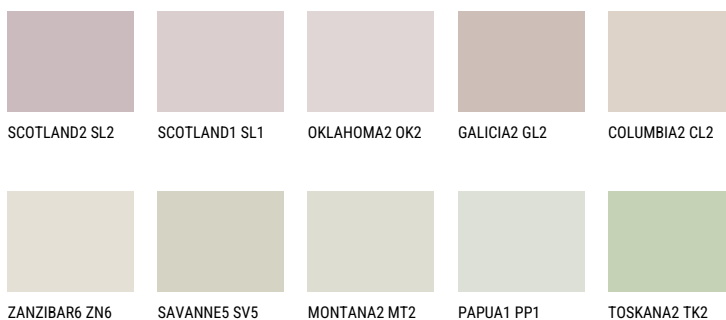

MINORCA1 MN171% **TSR** 65%**Соодветна нијанса****COLOURS OF NATURE ПАЛЕТА**

За повеќе информации за малтери и бои, посетете

www.ceresit.mk

Презентираните нијанси се однесуваат на малтери и бои што ги нуди Ceresit. Поради употребата на дигитални техники, презентираниите бои можеби не ги претставуваат оригиналните, па затоа не можат да се сметаат за сигурна презентација на бои. Препорачуваме да ги проверите автентичните тон карти на Ceresit.

ПАЛЕТА НА ИНТЕНЗИВНИ БОИ

EMERALD PARK

DIAMOND EVENING

EMERALD FIELD

EMERALD GARDEN

AMBER JEWEL

EMERALD OASE

За повеќе информации за малтери и бои, посетете