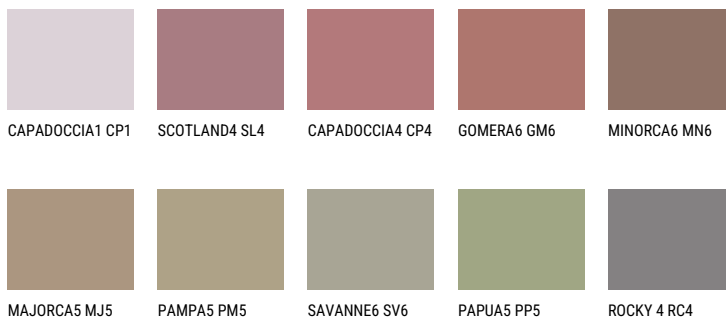

GALICIA6 GL6☀ 19% **TSR** 22%**Соодветна нијанса****COLOURS OF NATURE ПАЛЕТА**

За повеќе информации за малтери и бои, посетете

www.ceresit.mk

Презентираните нијанси се однесуваат на малтери и бои што ги нуди Ceresit. Поради употребата на дигитални техники, презентираниите бои можеби не ги претставуваат оригиналните, па затоа не можат да се сметаат за сигурна презентација на бои. Препорачуваме да ги проверите автентичните тон карти на Ceresit.

ПАЛЕТА НА ИНТЕНЗИВНИ БОИ

AMETHYST OCEAN

AMETHYST WIND

RUBY HEART

AMETHYST RAIN

QUARTZ MOUNT

DIAMOND
MORNING

За повеќе информации за малтери и бои, посетете
www.ceresit.mk