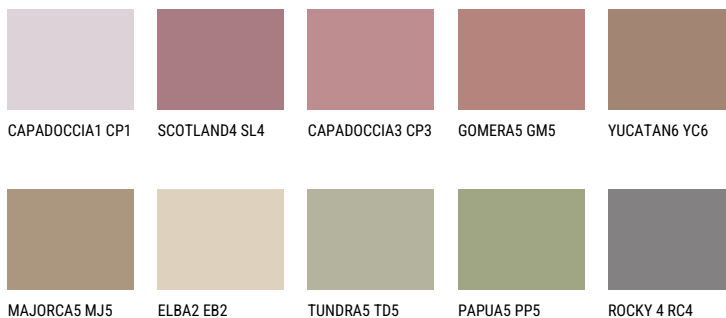

GALICIA5 GL5☀ 24% **TSR** 29%**Соодветна нијанса****COLOURS OF NATURE ПАЛЕТА**

За повеќе информации за малтери и бои, посетете

www.ceresit.mk

Презентираните нијанси се однесуваат на малтери и бои што ги нуди Ceresit. Поради употребата на дигитални техники, презентираниите бои можеби не ги претставуваат оригиналните, па затоа не можат да се сметаат за сигурна презентација на бои. Препорачуваме да ги проверите автентичните тон карти на Ceresit.

ПАЛЕТА НА ИНТЕНЗИВНИ БОИ

AMETHYST OCEAN

AMETHYST WIND

RUBY HEART

AMETHYST RAIN

QUARTZ MOUNT

DIAMOND
MORNING

За повеќе информации за малтери и бои, посетете
www.ceresit.mk