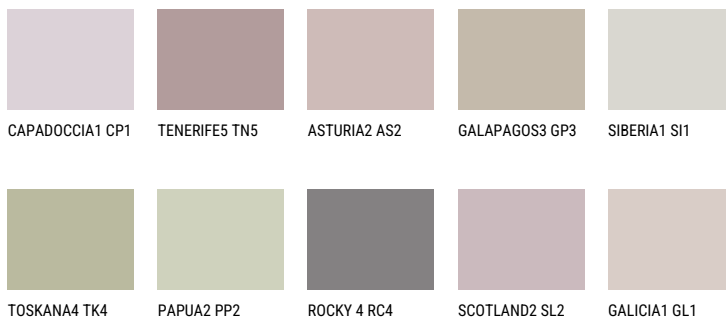

GALICIA3 GL3☀️ 42% **TSR** 40%**Соодветна нијанса****COLOURS OF NATURE ПАЛЕТА**

За повеќе информации за малтери и бои, посетете

www.ceresit.mk

Презентираните нијанси се однесуваат на малтери и бои што ги нуди Ceresit. Поради употребата на дигитални техники, презентираниите бои можеби не ги претставуваат оригиналните, па затоа не можат да се сметаат за сигурна презентација на бои. Препорачуваме да ги проверите автентичните тон карти на Ceresit.

ПАЛЕТА НА ИНТЕНЗИВНИ БОИ

AMETHYST WIND

QUARTZ ROCK

DIAMOND
MORNING

QUARTZ EARTH

QUARTZ SAND

EMERALD PARK

За повеќе информации за малтери и бои, посетете