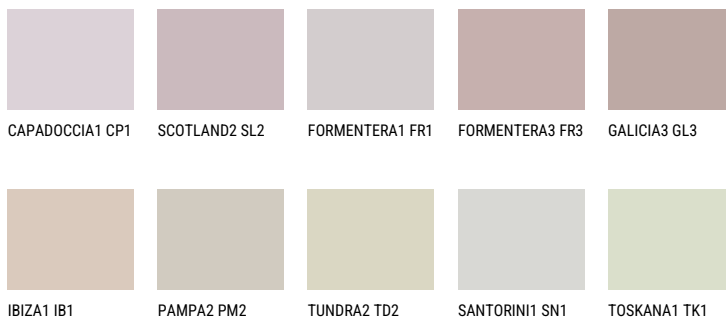

GALICIA2 GL2☀ 53% **TSR** 58%**Соодветна нијанса****COLOURS OF NATURE ПАЛЕТА**

За повеќе информации за малтери и бои, посетете

www.ceresit.mk

Презентираните нијанси се однесуваат на малтери и бои што ги нуди Ceresit. Поради употребата на дигитални техники, презентираниите бои можеби не ги претставуваат оригиналните, па затоа не можат да се сметаат за сигурна презентација на бои. Препорачуваме да ги проверите автентичните тон карти на Ceresit.

ПАЛЕТА НА ИНТЕНЗИВНИ БОИ

DIAMOND
MORNING

EMERALD PARK

DIAMOND EVENING

EMERALD FIELD

EMERALD GARDEN

AMBER JEWEL

За повеќе информации за малтери и бои, посетете