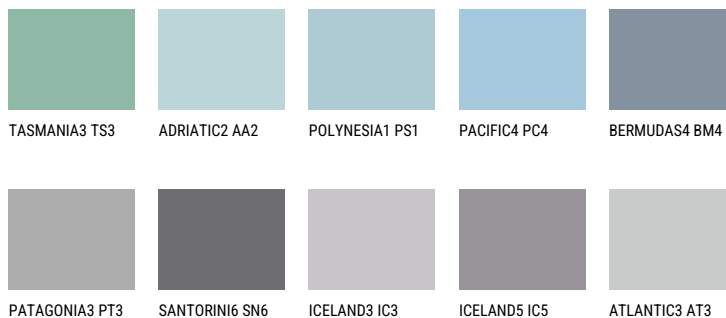

SAMOA2 SA2☀ 52% **TSR** 57%**Соодветна нијанса****COLOURS OF NATURE ПАЛЕТА**

За повеќе информации за малтери и бои, посетете

www.ceresit.mk

Презентираните нијанси се однесуваат на малтери и бои што ги нуди Ceresit. Поради употребата на дигитални техники, презентираниите бои можеби не ги претставуваат оригиналните, па затоа не можат да се сметаат за сигурна презентација на бои. Препорачуваме да ги проверите автентичните тон карти на Ceresit.

ПАЛЕТА НА ИНТЕНЗИВНИ БОИ

EMERALD GARDEN

EMERALD LAND

EMERALD OASE

DIAMOND NIGHT

DIAMOND DAY

SAPPHIRE CREEK

За повеќе информации за малтери и бои, посетете