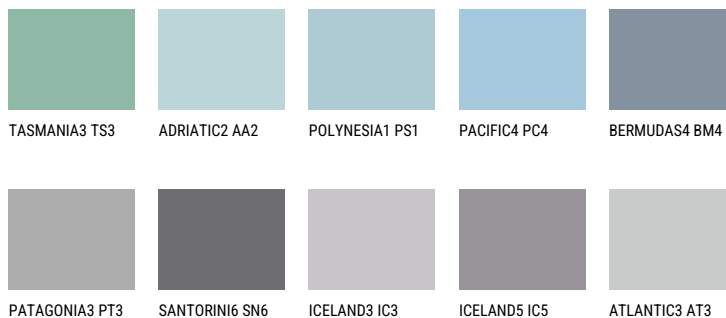

**SAMOA2 SA2**☀ 52% **TSR** 57%**Соодветна нијанса****COLOURS OF NATURE ПАЛЕТА**

За повеќе информации за малтери и бои, посетете

[www.ceresit.mk](http://www.ceresit.mk)

Презентираните нијанси се однесуваат на малтери и бои што ги нуди Ceresit. Поради употребата на дигитални техники, презентираниите бои можеби не ги претставуваат оригиналните, па затоа не можат да се сметаат за сигурна презентација на бои. Препорачуваме да ги проверите автентичните тон карти на Ceresit.

## ПАЛЕТА НА ИНТЕНЗИВНИ БОИ

EMERALD GARDEN

EMERALD LAND

EMERALD OASE

DIAMOND NIGHT

DIAMOND DAY

SAPPHIRE CREEK

---