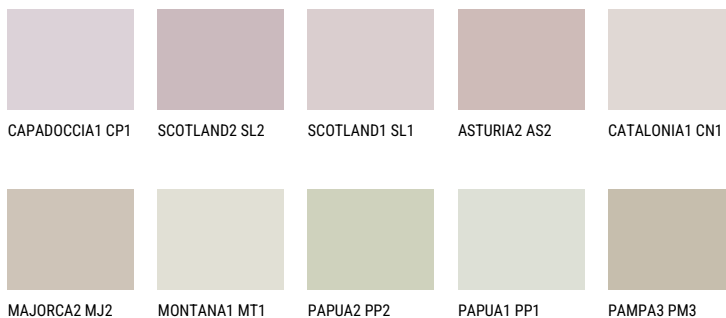

GALICIA1 GL1☀ 62% **TSR** 60%**Соодветна нијанса****COLOURS OF NATURE ПАЛЕТА**

За повеќе информации за малтери и бои, посетете

www.ceresit.mk

Презентираните нијанси се однесуваат на малтери и бои што ги нуди Ceresit. Поради употребата на дигитални техники, презентираниите бои можеби не ги претставуваат оригиналните, па затоа не можат да се сметаат за сигурна презентација на бои. Препорачуваме да ги проверите автентичните тон карти на Ceresit.

ПАЛЕТА НА ИНТЕНЗИВНИ БОИ

QUARTZ EARTH

QUARTZ GROUND

AMBER BEACH

EMERALD PARK

DIAMOND EVENING

AMBER JEWEL

За повеќе информации за малтери и бои, посетете