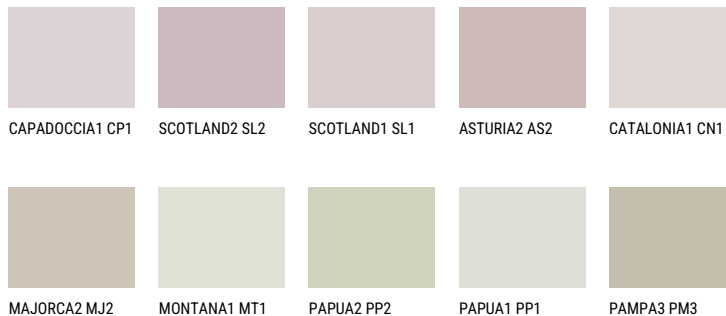

GALICIA1 GL1☀ 62% **TSR** 60%**Соодветна нијанса****COLOURS OF NATURE ПАЛЕТА**

За повеќе информации за малтери и бои, посетете

www.ceresit.mk

Презентираните нијанси се однесуваат на малтери и бои што ги нуди Ceresit. Поради употребата на дигитални техники, презентираниите бои можеби не ги претставуваат оригиналните, па затоа не можат да се сметаат за сигурна презентација на бои. Препорачуваме да ги проверите автентичните тон карти на Ceresit.

ПАЛЕТА НА ИНТЕНЗИВНИ БОИ

QUARTZ EARTH

QUARTZ GROUND

AMBER BEACH

EMERALD PARK

DIAMOND EVENING

AMBER JEWEL

За повеќе информации за малтери и бои, посетете