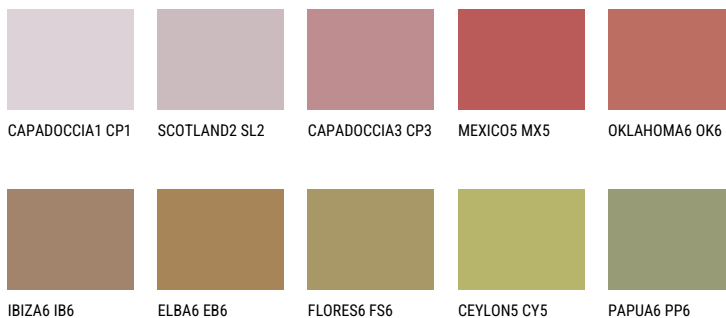

ASTURIA6 AS6☀️ 18% **TSR** 26%**Соодветна нијанса****COLOURS OF NATURE ПАЛЕТА**

За повеќе информации за малтери и бои, посетете

www.ceresit.mk

Презентираните нијанси се однесуваат на малтери и бои што ги нуди Ceresit. Поради употребата на дигитални техники, презентираниите бои можеби не ги претставуваат оригиналните, па затоа не можат да се сметаат за сигурна презентација на бои. Препорачуваме да ги проверите автентичните тон карти на Ceresit.

ПАЛЕТА НА ИНТЕНЗИВНИ БОИ

DIAMOND
MORNING

AMBER BEACH

EMERALD PARK

DIAMOND EVENING

EMERALD FIELD

EMERALD GARDEN

За повеќе информации за малтери и бои, посетете