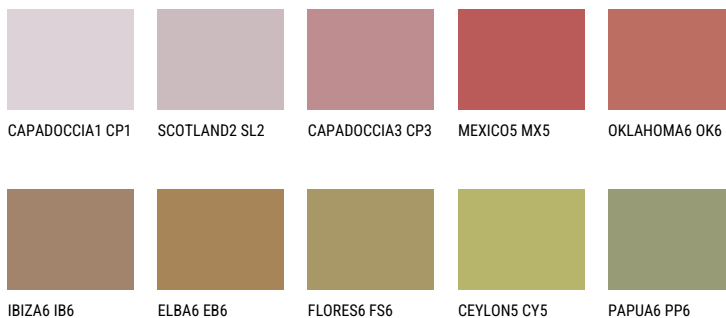

**ASTURIA6 AS6**☀️ 18% **TSR** 26%**Соодветна нијанса****COLOURS OF NATURE ПАЛЕТА**

За повеќе информации за малтери и бои, посетете

[www.ceresit.mk](http://www.ceresit.mk)

Презентираните нијанси се однесуваат на малтери и бои што ги нуди Ceresit. Поради употребата на дигитални техники, презентираниите бои можеби не ги претставуваат оригиналните, па затоа не можат да се сметаат за сигурна презентација на бои. Препорачуваме да ги проверите автентичните тон карти на Ceresit.

## ПАЛЕТА НА ИНТЕНЗИВНИ БОИ

DIAMOND  
MORNING

AMBER BEACH

EMERALD PARK

DIAMOND EVENING

EMERALD FIELD

EMERALD GARDEN

---