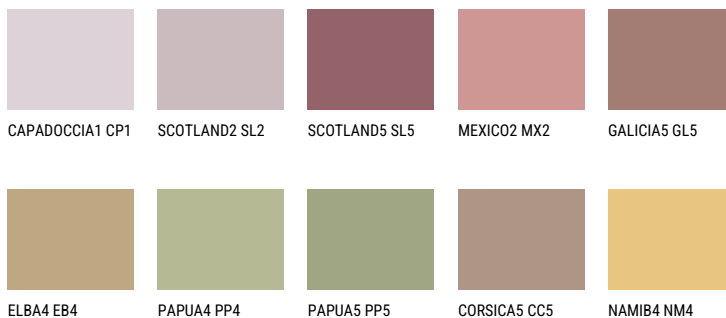

ASTURIA4 AS4☀️ 30% **TSR 34%****Соодветна нијанса****COLOURS OF NATURE ПАЛЕТА**

За повеќе информации за малтери и бои, посетете

www.ceresit.mk

Презентираните нијанси се однесуваат на малтери и бои што ги нуди Ceresit. Поради употребата на дигитални техники, презентираниите бои можеби не ги претставуваат оригиналните, па затоа не можат да се сметаат за сигурна презентација на бои. Препорачуваме да ги проверите автентичните тон карти на Ceresit.

ПАЛЕТА НА ИНТЕНЗИВНИ БОИ

RUBY SUNSET

AMBER BEACH

AMBER GLASS

DIAMOND
MORNING

EMERALD PARK

DIAMOND EVENING

За повеќе информации за малтери и бои, посетете