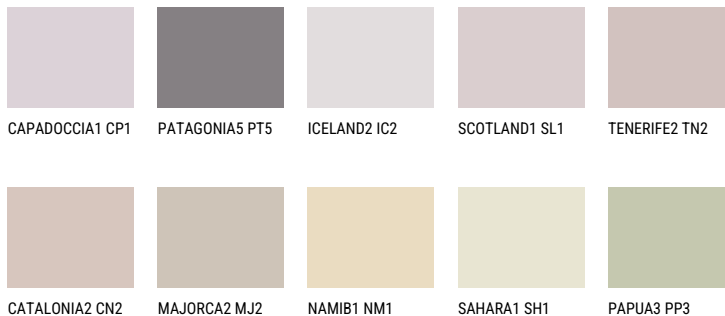

ASTURIA2 AS2☀ 52% **TSR** 58%**Соодветна нијанса****COLOURS OF NATURE ПАЛЕТА**

За повеќе информации за малтери и бои, посетете

www.ceresit.mk

Презентираните нијанси се однесуваат на малтери и бои што ги нуди Ceresit. Поради употребата на дигитални техники, презентираниите бои можеби не ги претставуваат оригиналните, па затоа не можат да се сметаат за сигурна презентација на бои. Препорачуваме да ги проверите автентичните тон карти на Ceresit.

ПАЛЕТА НА ИНТЕНЗИВНИ БОИ

DIAMOND
MORNING

EMERALD PARK

DIAMOND EVENING

AMBER BEACH

EMERALD GARDEN

AMBER GLASS

За повеќе информации за малтери и бои, посетете