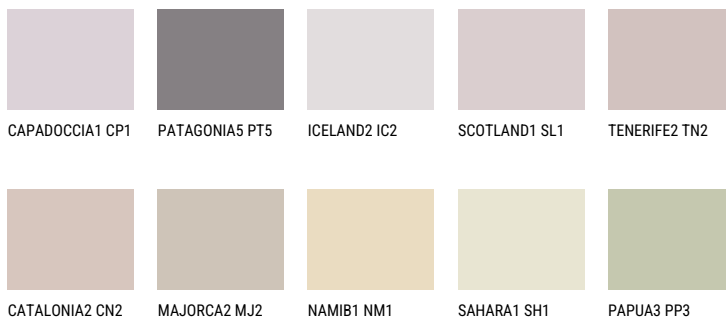

ASTURIA2 AS2☀ 52% **TSR** 58%**Соодветна нијанса****COLOURS OF NATURE ПАЛЕТА**

За повеќе информации за малтери и бои, посетете

www.ceresit.mk

Презентираните нијанси се однесуваат на малтери и бои што ги нуди Ceresit. Поради употребата на дигитални техники, презентираниите бои можеби не ги претставуваат оригиналните, па затоа не можат да се сметаат за сигурна презентација на бои. Препорачуваме да ги проверите автентичните тон карти на Ceresit.

ПАЛЕТА НА ИНТЕНЗИВНИ БОИ

DIAMOND
MORNING

EMERALD PARK

DIAMOND EVENING

AMBER BEACH

EMERALD GARDEN

AMBER GLASS

За повеќе информации за малтери и бои, посетете