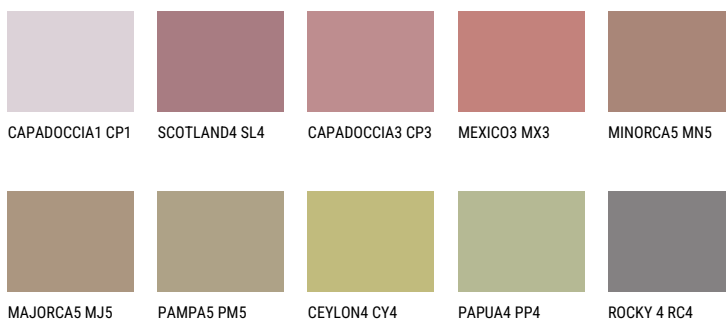

FORMENTERA5 FR5☀ 24% **TSR** 29%**Соодветна нијанса****COLOURS OF NATURE ПАЛЕТА**

За повеќе информации за малтери и бои, посетете

www.ceresit.mk

Презентираните нијанси се однесуваат на малтери и бои што ги нуди Ceresit. Поради употребата на дигитални техники, презентираниите бои можеби не ги претставуваат оригиналните, па затоа не можат да се сметаат за сигурна презентација на бои. Препорачуваме да ги проверите автентичните тон карти на Ceresit.

ПАЛЕТА НА ИНТЕНЗИВНИ БОИ

DIAMOND
MORNING

За повеќе информации за малтери и бои, посетете
www.ceresit.mk

Презентираните нијанси се однесуваат на малтери и бои што ги нуди Ceresit. Поради употребата на дигитални техники, презентираниите бои можеби не ги претставуваат оригиналните, па затоа не можат да се сметаат за сигурна презентација на бои. Препорачуваме да ги проверите автентичните тон карти на Ceresit.