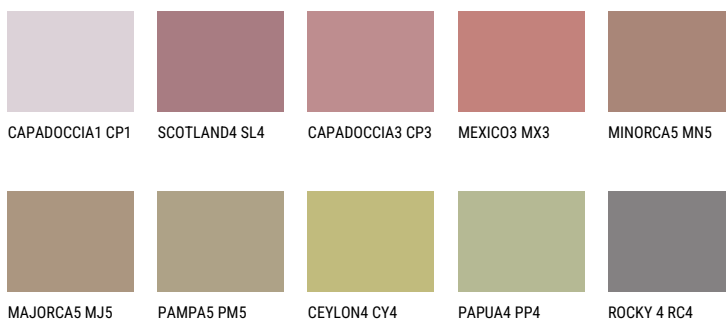

**FORMENTERA5 FR5**☀ 24% **TSR** 29%**Соодветна нијанса****COLOURS OF NATURE ПАЛЕТА**

За повеќе информации за малтери и бои, посетете

[www.ceresit.mk](http://www.ceresit.mk)

Презентираните нијанси се однесуваат на малтери и бои што ги нуди Ceresit. Поради употребата на дигитални техники, презентираниите бои можеби не ги претставуваат оригиналните, па затоа не можат да се сметаат за сигурна презентација на бои. Препорачуваме да ги проверите автентичните тон карти на Ceresit.

## ПАЛЕТА НА ИНТЕНЗИВНИ БОИ

DIAMOND  
MORNING

---

За повеќе информации за малтери и бои, посетете  
[www.ceresit.mk](http://www.ceresit.mk)

Презентираните нијанси се однесуваат на малтери и бои што ги нуди Ceresit. Поради употребата на дигитални техники, презентираниите бои можеби не ги претставуваат оригиналните, па затоа не можат да се сметаат за сигурна презентација на бои. Препорачуваме да ги проверите автентичните тон карти на Ceresit.