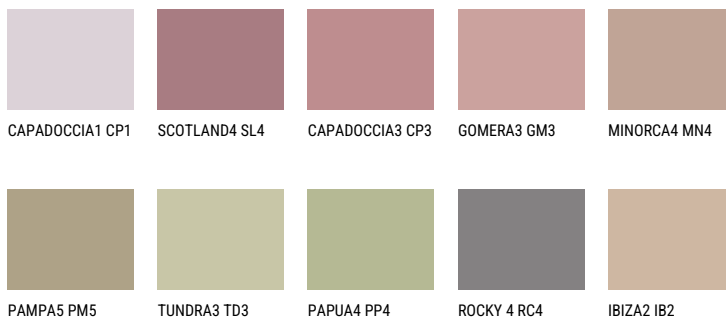

## FORMENTERA4 FR4

☀ 33% **TSR** 38%

## Соодветна нијанса

## COLOURS OF NATURE ПАЛЕТА

За повеќе информации за малтери и бои, посетете

[www.ceresit.mk](http://www.ceresit.mk)

Презентираните нијанси се однесуваат на малтери и бои што ги нуди Ceresit. Поради употребата на дигитални техники, презентираниите бои можеби не ги претставуваат оригиналните, па затоа не можат да се сметаат за сигурна презентација на бои. Препорачуваме да ги проверите автентичните тон карти на Ceresit.

## ПАЛЕТА НА ИНТЕНЗИВНИ БОИ

QUARTZ EARTH

DIAMOND  
MORNING

RUBY ROSE

AMBER PATH

EMERALD PARK

DIAMOND EVENING

---