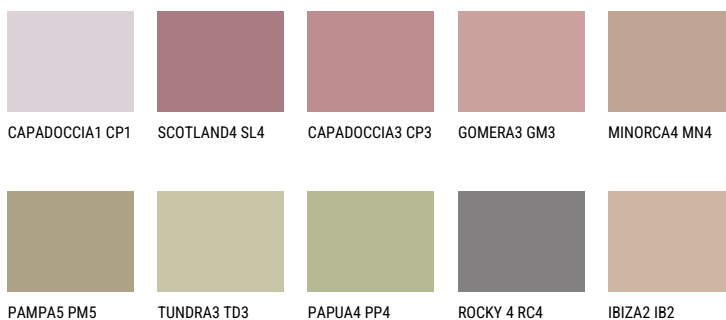

FORMENTERA4 FR4☀ 33% **TSR 38%****Соодветна нијанса****COLOURS OF NATURE ПАЛЕТА**

За повеќе информации за малтери и бои, посетете

www.ceresit.mk

Презентираните нијанси се однесуваат на малтери и бои што ги нуди Ceresit. Поради употребата на дигитални техники, презентираниите бои можеби не ги претставуваат оригиналните, па затоа не можат да се сметаат за сигурна презентација на бои. Препорачуваме да ги проверите автентичните тон карти на Ceresit.

ПАЛЕТА НА ИНТЕНЗИВНИ БОИ

QUARTZ EARTH

DIAMOND
MORNING

RUBY ROSE

AMBER PATH

EMERALD PARK

DIAMOND EVENING

За повеќе информации за малтери и бои, посетете
www.ceresit.mk