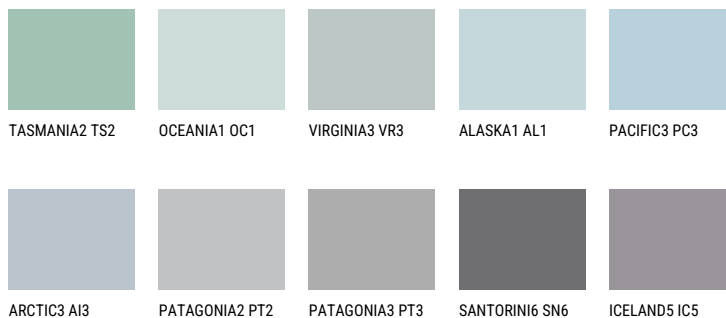

SAMOA1 SA1☀ 59% **TSR** 63%**Соодветна нијанса****COLOURS OF NATURE ПАЛЕТА**

За повеќе информации за малтери и бои, посетете

www.ceresit.mk

Презентираните нијанси се однесуваат на малтери и бои што ги нуди Ceresit. Поради употребата на дигитални техники, презентираниите бои можеби не ги претставуваат оригиналните, па затоа не можат да се сметаат за сигурна презентација на бои. Препорачуваме да ги проверите автентичните тон карти на Ceresit.

ПАЛЕТА НА ИНТЕНЗИВНИ БОИ

За повеќе информации за малтери и бои, посетете
www.ceresit.mk

Презентираните нијанси се однесуваат на малтери и бои што ги нуди Ceresit. Поради употребата на дигитални техники, презентираниите бои можеби не ги претставуваат оригиналните, па затоа не можат да се сметаат за сигурна презентација на бои. Препорачуваме да ги проверите автентичните тон карти на Ceresit.