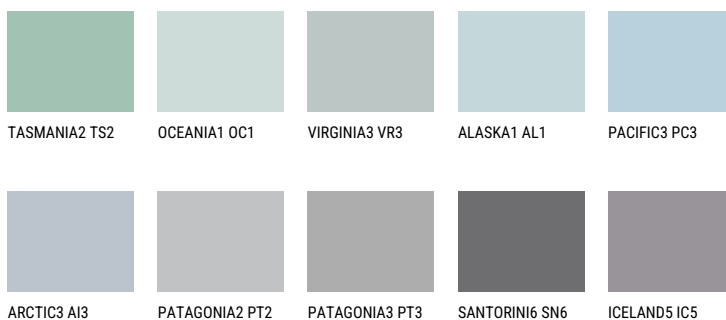

**SAMOA1 SA1**☀ 59% **TSR** 63%**Соодветна нијанса****COLOURS OF NATURE ПАЛЕТА**

За повеќе информации за малтери и бои, посетете

[www.ceresit.mk](http://www.ceresit.mk)

Презентираните нијанси се однесуваат на малтери и бои што ги нуди Ceresit. Поради употребата на дигитални техники, презентираниите бои можеби не ги претставуваат оригиналните, па затоа не можат да се сметаат за сигурна презентација на бои. Препорачуваме да ги проверите автентичните тон карти на Ceresit.

## ПАЛЕТА НА ИНТЕНЗИВНИ БОИ

---

За повеќе информации за малтери и бои, посетете  
[www.ceresit.mk](http://www.ceresit.mk)

Презентираните нијанси се однесуваат на малтери и бои што ги нуди Ceresit. Поради употребата на дигитални техники, презентираниите бои можеби не ги претставуваат оригиналните, па затоа не можат да се сметаат за сигурна презентација на бои. Препорачуваме да ги проверите автентичните тон карти на Ceresit.