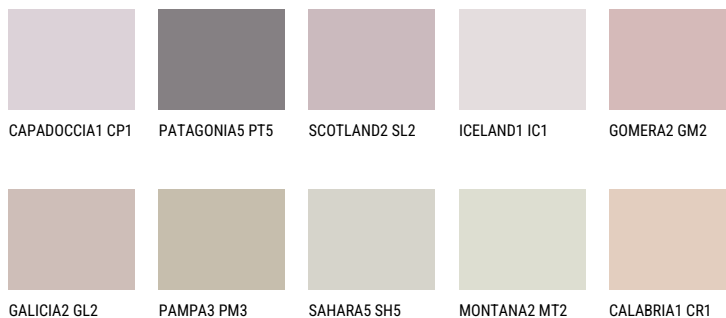

FORMENTERA3 FR3☀ 46% **TSR** 53%**Соодветна нијанса****COLOURS OF NATURE ПАЛЕТА**

За повеќе информации за малтери и бои, посетете

www.ceresit.mk

Презентираните нијанси се однесуваат на малтери и бои што ги нуди Ceresit. Поради употребата на дигитални техники, презентираниите бои можеби не ги претставуваат оригиналните, па затоа не можат да се сметаат за сигурна презентација на бои. Препорачуваме да ги проверите автентичните тон карти на Ceresit.

ПАЛЕТА НА ИНТЕНЗИВНИ БОИ

QUARTZ GROUND

QUARTZ MOUNT

RUBY SUNSET

AMBER JEWEL

EMERALD PARK

DIAMOND EVENING

За повеќе информации за малтери и бои, посетете