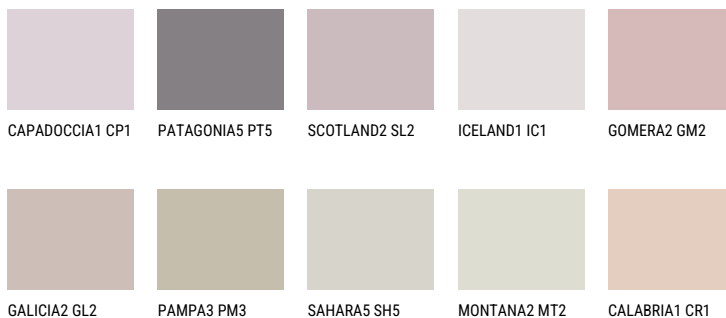

FORMENTERA3 FR3☀ 46% **TSR** 53%**Соодветна нијанса****COLOURS OF NATURE ПАЛЕТА**

За повеќе информации за малтери и бои, посетете

www.ceresit.mk

Презентираните нијанси се однесуваат на малтери и бои што ги нуди Ceresit. Поради употребата на дигитални техники, презентираниите бои можеби не ги претставуваат оригиналните, па затоа не можат да се сметаат за сигурна презентација на бои. Препорачуваме да ги проверите автентичните тон карти на Ceresit.

ПАЛЕТА НА ИНТЕНЗИВНИ БОИ

QUARTZ GROUND

QUARTZ MOUNT

RUBY SUNSET

AMBER JEWEL

EMERALD PARK

DIAMOND EVENING

За повеќе информации за малтери и бои, посетете