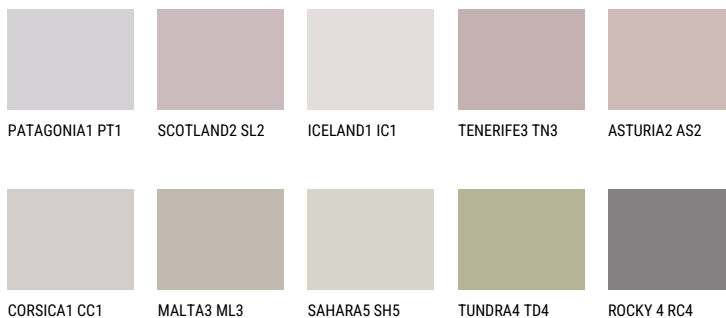

FORMENTERA2 FR2☀ 53% **TSR** 51%**Соодветна нијанса****COLOURS OF NATURE ПАЛЕТА**

За повеќе информации за малтери и бои, посетете

www.ceresit.mk

Презентираните нијанси се однесуваат на малтери и бои што ги нуди Ceresit. Поради употребата на дигитални техники, презентираниите бои можеби не ги претставуваат оригиналните, па затоа не можат да се сметаат за сигурна презентација на бои. Препорачуваме да ги проверите автентичните тон карти на Ceresit.

ПАЛЕТА НА ИНТЕНЗИВНИ БОИ

DIAMOND
MORNING

За повеќе информации за малтери и бои, посетете
www.ceresit.mk

Презентираните нијанси се однесуваат на малтери и бои што ги нуди Ceresit. Поради употребата на дигитални техники, презентираниите бои можеби не ги претставуваат оригиналните, па затоа не можат да се сметаат за сигурна презентација на бои. Препорачуваме да ги проверите автентичните тон карти на Ceresit.