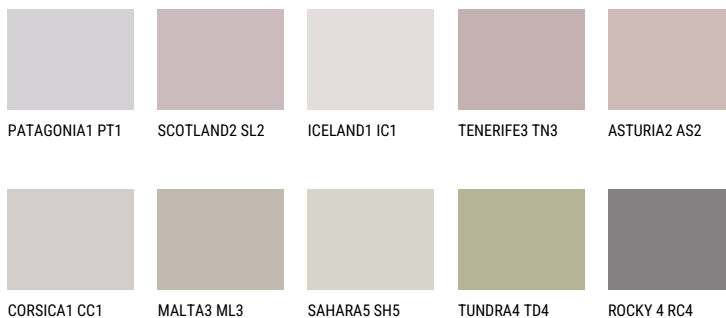

FORMENTERA2 FR2☀ 53% **TSR** 51%**Соодветна нијанса****COLOURS OF NATURE ПАЛЕТА**

За повеќе информации за малтери и бои, посетете

www.ceresit.mk

Презентираните нијанси се однесуваат на малтери и бои што ги нуди Ceresit. Поради употребата на дигитални техники, презентираниите бои можеби не ги претставуваат оригиналните, па затоа не можат да се сметаат за сигурна презентација на бои. Препорачуваме да ги проверите автентичните тон карти на Ceresit.

ПАЛЕТА НА ИНТЕНЗИВНИ БОИ

AMETHYST OCEAN

AMETHYST WIND

RUBY HEART

AMETHYST RAIN

QUARTZ MOUNT

DIAMOND
MORNING

За повеќе информации за малтери и бои, посетете
www.ceresit.mk