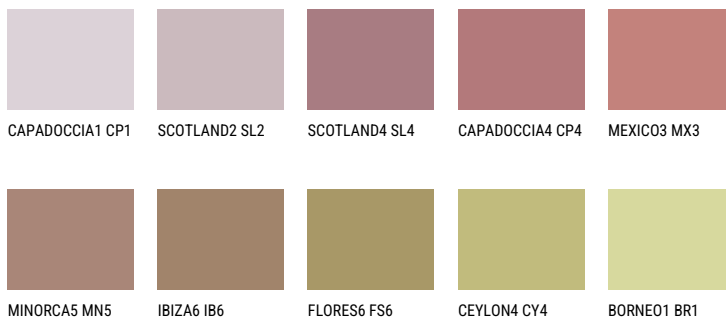

GOMERA6 GM6☀ 23% **TSR** 31%**Соодветна нијанса****COLOURS OF NATURE ПАЛЕТА**

За повеќе информации за малтери и бои, посетете

www.ceresit.mk

Презентираните нијанси се однесуваат на малтери и бои што ги нуди Ceresit. Поради употребата на дигитални техники, презентираниите бои можеби не ги претставуваат оригиналните, па затоа не можат да се сметаат за сигурна презентација на бои. Препорачуваме да ги проверите автентичните тон карти на Ceresit.

ПАЛЕТА НА ИНТЕНЗИВНИ БОИ

QUARTZ SAND

AMBER ISLAND

EMERALD PARK

DIAMOND EVENING

EMERALD FIELD

EMERALD GARDEN

За повеќе информации за малтери и бои, посетете