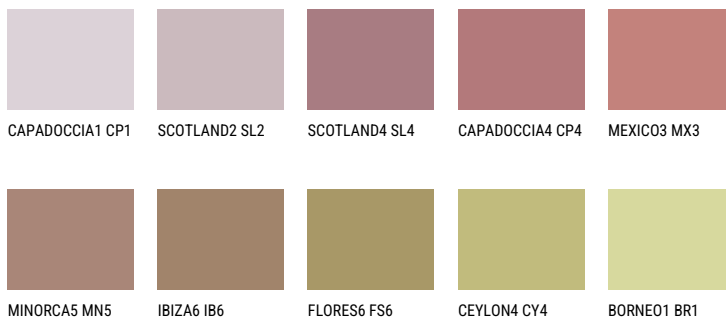

GOMERA6 GM6☀️ 23% **TSR** 31%**Соодветна нијанса****COLOURS OF NATURE ПАЛЕТА**

За повеќе информации за малтери и бои, посетете

www.ceresit.mk

Презентираните нијанси се однесуваат на малтери и бои што ги нуди Ceresit. Поради употребата на дигитални техники, презентираниите бои можеби не ги претставуваат оригиналните, па затоа не можат да се сметаат за сигурна презентација на бои. Препорачуваме да ги проверите автентичните тон карти на Ceresit.

ПАЛЕТА НА ИНТЕНЗИВНИ БОИ

QUARTZ SAND

AMBER ISLAND

EMERALD PARK

DIAMOND EVENING

EMERALD FIELD

EMERALD GARDEN

За повеќе информации за малтери и бои, посетете