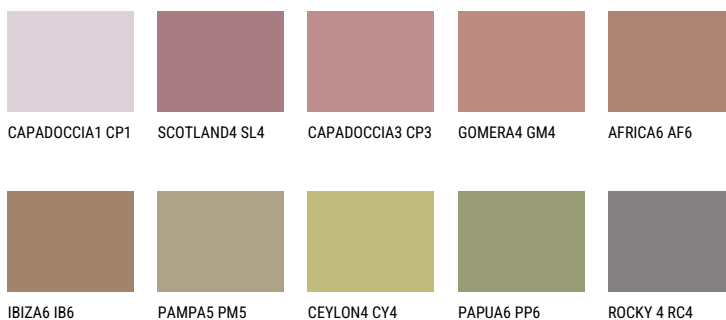

**GOMERA5 GM5**☀️ 28% **TSR** 34%**Соодветна нијанса****COLOURS OF NATURE ПАЛЕТА**

За повеќе информации за малтери и бои, посетете

[www.ceresit.mk](http://www.ceresit.mk)

Презентираните нијанси се однесуваат на малтери и бои што ги нуди Ceresit. Поради употребата на дигитални техники, презентираниите бои можеби не ги претставуваат оригиналните, па затоа не можат да се сметаат за сигурна презентација на бои. Препорачуваме да ги проверите автентичните тон карти на Ceresit.

## ПАЛЕТА НА ИНТЕНЗИВНИ БОИ

DIAMOND  
MORNING

---

За повеќе информации за малтери и бои, посетете  
[www.ceresit.mk](http://www.ceresit.mk)

Презентираните нијанси се однесуваат на малтери и бои што ги нуди Ceresit. Поради употребата на дигитални техники, презентираниите бои можеби не ги претставуваат оригиналните, па затоа не можат да се сметаат за сигурна презентација на бои. Препорачуваме да ги проверите автентичните тон карти на Ceresit.