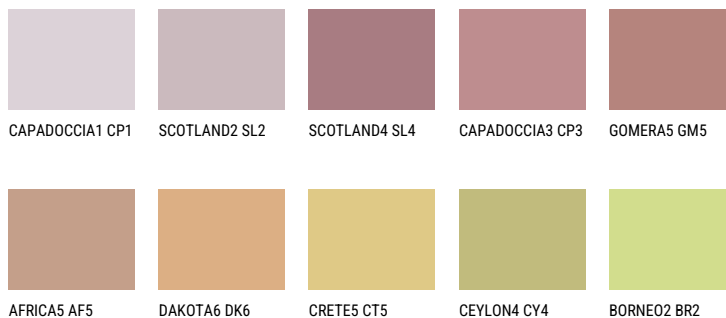

GOMERA4 GM4☀ 31% **TSR** 40%**Соодветна нијанса****COLOURS OF NATURE ПАЛЕТА**

За повеќе информации за малтери и бои, посетете

www.ceresit.mk

Презентираните нијанси се однесуваат на малтери и бои што ги нуди Ceresit. Поради употребата на дигитални техники, презентираниите бои можеби не ги претставуваат оригиналните, па затоа не можат да се сметаат за сигурна презентација на бои. Препорачуваме да ги проверите автентичните тон карти на Ceresit.

ПАЛЕТА НА ИНТЕНЗИВНИ БОИ

AMBER ISLAND

AMBER JEWEL

DIAMOND EVENING

EMERALD FIELD

EMERALD GARDEN

AMBER PATH

За повеќе информации за малтери и бои, посетете