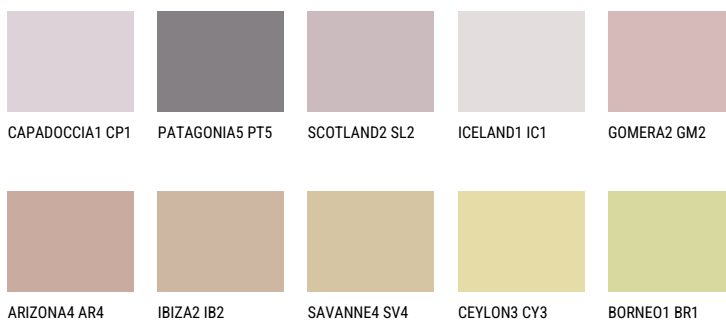

GOMERA3 GM3☀ 41% **TSR** 53%**Соодветна нијанса****COLOURS OF NATURE ПАЛЕТА**

За повеќе информации за малтери и бои, посетете

www.ceresit.mk

Презентираните нијанси се однесуваат на малтери и бои што ги нуди Ceresit. Поради употребата на дигитални техники, презентираниите бои можеби не ги претставуваат оригиналните, па затоа не можат да се сметаат за сигурна презентација на бои. Препорачуваме да ги проверите автентичните тон карти на Ceresit.

ПАЛЕТА НА ИНТЕНЗИВНИ БОИ

QUARTZ SAND

AMBER ISLAND

EMERALD PARK

DIAMOND EVENING

EMERALD FIELD

EMERALD GARDEN

За повеќе информации за малтери и бои, посетете