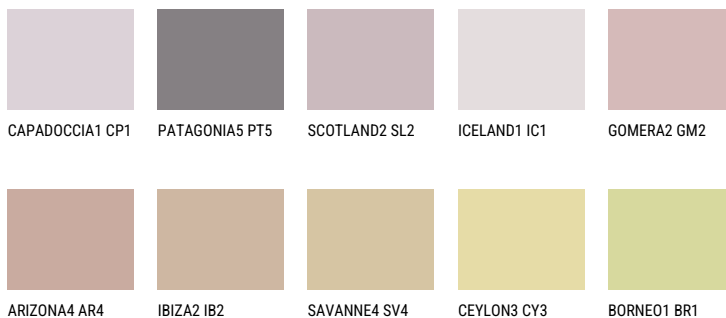

GOMERA3 GM3☀ 41% **TSR** 53%**Соодветна нијанса****COLOURS OF NATURE ПАЛЕТА**

За повеќе информации за малтери и бои, посетете

www.ceresit.mk

Презентираните нијанси се однесуваат на малтери и бои што ги нуди Ceresit. Поради употребата на дигитални техники, презентираниите бои можеби не ги претставуваат оригиналните, па затоа не можат да се сметаат за сигурна презентација на бои. Препорачуваме да ги проверите автентичните тон карти на Ceresit.

ПАЛЕТА НА ИНТЕНЗИВНИ БОИ

QUARTZ SAND

AMBER ISLAND

EMERALD PARK

DIAMOND EVENING

EMERALD FIELD

EMERALD GARDEN

За повеќе информации за малтери и бои, посетете