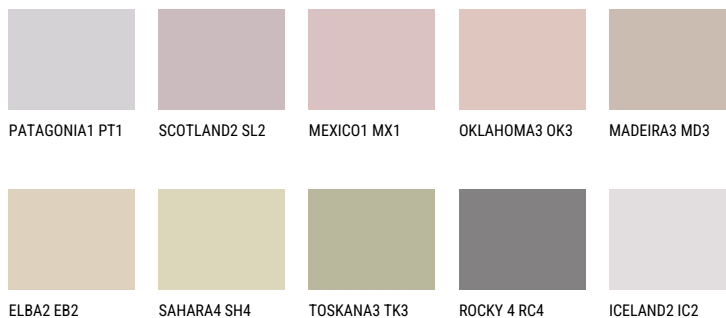

GOMERA2 GM2☀ 53% **TSR** 54%**Соодветна нијанса****COLOURS OF NATURE ПАЛЕТА**

За повеќе информации за малтери и бои, посетете

www.ceresit.mk

Презентираните нијанси се однесуваат на малтери и бои што ги нуди Ceresit. Поради употребата на дигитални техники, презентираниите бои можеби не ги претставуваат оригиналните, па затоа не можат да се сметаат за сигурна презентација на бои. Препорачуваме да ги проверите автентичните тон карти на Ceresit.

ПАЛЕТА НА ИНТЕНЗИВНИ БОИ

AMETHYST OCEAN

AMETHYST MIST

AMETHYST AIR

QUARTZ ROCK

QUARTZ MOUNT

QUARTZ GROUND

За повеќе информации за малтери и бои, посетете