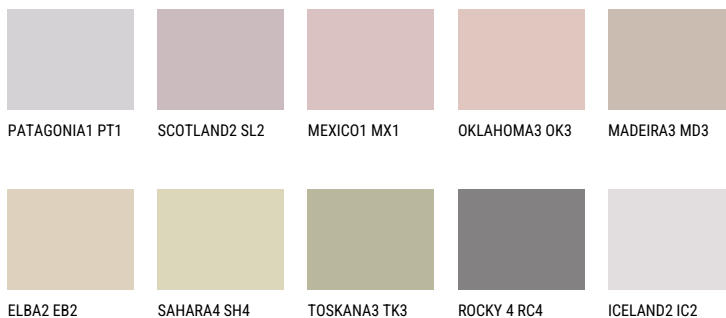

GOMERA2 GM2☀ 53% **TSR** 54%**Соодветна нијанса****COLOURS OF NATURE ПАЛЕТА**

За повеќе информации за малтери и бои, посетете

www.ceresit.mk

Презентираните нијанси се однесуваат на малтери и бои што ги нуди Ceresit. Поради употребата на дигитални техники, презентираниите бои можеби не ги претставуваат оригиналните, па затоа не можат да се сметаат за сигурна презентација на бои. Препорачуваме да ги проверите автентичните тон карти на Ceresit.

ПАЛЕТА НА ИНТЕНЗИВНИ БОИ

AMETHYST OCEAN

AMETHYST MIST

AMETHYST AIR

QUARTZ ROCK

QUARTZ MOUNT

QUARTZ GROUND

За повеќе информации за малтери и бои, посетете