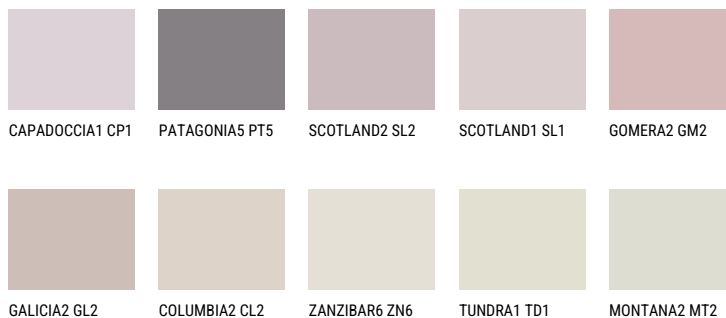

GOMERA1 GM168% **TSR** 68%**Соодветна нијанса****COLOURS OF NATURE ПАЛЕТА**

За повеќе информации за малтери и бои, посетете

www.ceresit.mk

Презентираните нијанси се однесуваат на малтери и бои што ги нуди Ceresit. Поради употребата на дигитални техники, презентираниите бои можеби не ги претставуваат оригиналните, па затоа не можат да се сметаат за сигурна презентација на бои. Препорачуваме да ги проверите автентичните тон карти на Ceresit.

ПАЛЕТА НА ИНТЕНЗИВНИ БОИ

DIAMOND
MORNING

EMERALD PARK

DIAMOND EVENING

AMBER BEACH

EMERALD GARDEN

AMBER GLASS

За повеќе информации за малтери и бои, посетете