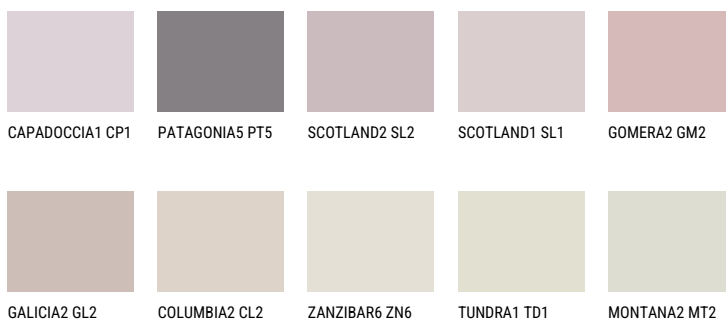

GOMERA1 GM168% **TSR** 68%**Соодветна нијанса****COLOURS OF NATURE ПАЛЕТА**

За повеќе информации за малтери и бои, посетете

www.ceresit.mk

Презентираните нијанси се однесуваат на малтери и бои што ги нуди Ceresit. Поради употребата на дигитални техники, презентираниите бои можеби не ги претставуваат оригиналните, па затоа не можат да се сметаат за сигурна презентација на бои. Препорачуваме да ги проверите автентичните тон карти на Ceresit.

ПАЛЕТА НА ИНТЕНЗИВНИ БОИ

DIAMOND
MORNING

EMERALD PARK

DIAMOND EVENING

AMBER BEACH

EMERALD GARDEN

AMBER GLASS

За повеќе информации за малтери и бои, посетете