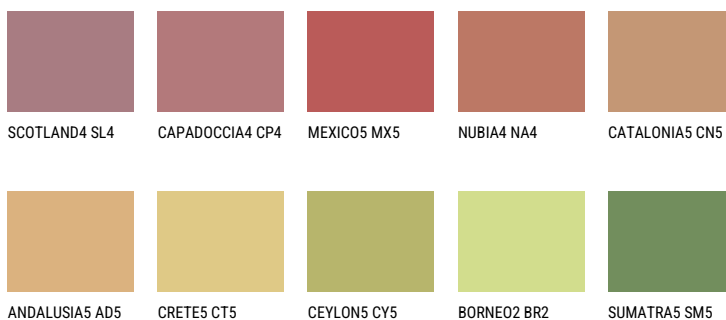

CATALONIA6 CN6☀️ 30% **TSR 39%****Соодветна нијанса****COLOURS OF NATURE ПАЛЕТА**

За повеќе информации за малтери и бои, посетете

www.ceresit.mk

Презентираните нијанси се однесуваат на малтери и бои што ги нуди Ceresit. Поради употребата на дигитални техники, презентираниите бои можеби не ги претставуваат оригиналните, па затоа не можат да се сметаат за сигурна презентација на бои. Препорачуваме да ги проверите автентичните тон карти на Ceresit.

ПАЛЕТА НА ИНТЕНЗИВНИ БОИ

EMERALD PARK

DIAMOND EVENING

EMERALD FIELD

EMERALD GARDEN

EMERALD OASE

DIAMOND NIGHT

За повеќе информации за малтери и бои, посетете