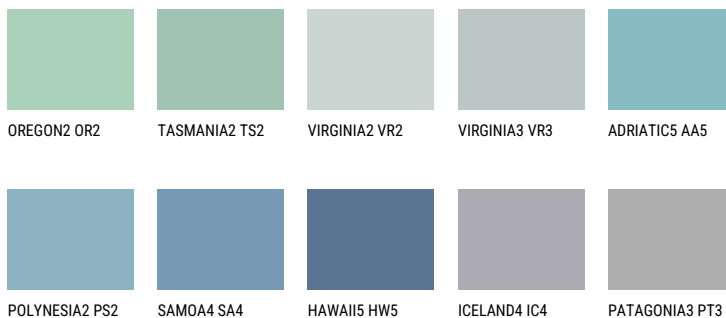

ADRIATIC3 AA3☀ 57% **TSR** 60%**Соодветна нијанса****COLOURS OF NATURE ПАЛЕТА**

За повеќе информации за малтери и бои, посетете

www.ceresit.mk

Презентираните нијанси се однесуваат на малтери и бои што ги нуди Ceresit. Поради употребата на дигитални техники, презентираниите бои можеби не ги претставуваат оригиналните, па затоа не можат да се сметаат за сигурна презентација на бои. Препорачуваме да ги проверите автентичните тон карти на Ceresit.

ПАЛЕТА НА ИНТЕНЗИВНИ БОИ

DIAMOND DAY

SAPPHIRE GLACIER

AMETHYST RAIN

SAPPHIRE BAY

AMETHYST OCEAN

AMETHYST MIST

За повеќе информации за малтери и бои, посетете