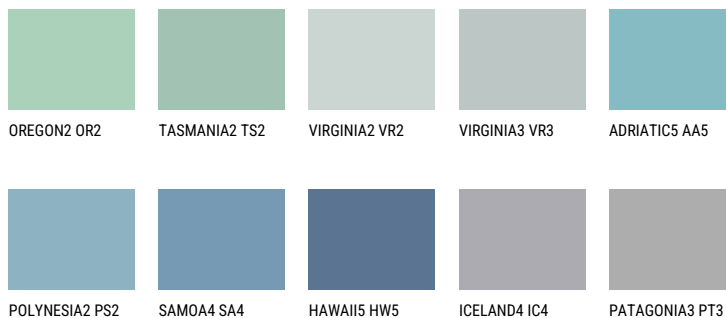

**ADRIATIC3 AA3**☀ 57% **TSR** 60%**Соодветна нијанса****COLOURS OF NATURE ПАЛЕТА**

За повеќе информации за малтери и бои, посетете

[www.ceresit.mk](http://www.ceresit.mk)

Презентираните нијанси се однесуваат на малтери и бои што ги нуди Ceresit. Поради употребата на дигитални техники, презентираниите бои можеби не ги претставуваат оригиналните, па затоа не можат да се сметаат за сигурна презентација на бои. Препорачуваме да ги проверите автентичните тон карти на Ceresit.

## ПАЛЕТА НА ИНТЕНЗИВНИ БОИ

DIAMOND DAY

SAPPHIRE GLACIER

AMETHYST RAIN

SAPPHIRE BAY

AMETHYST OCEAN

AMETHYST MIST

---